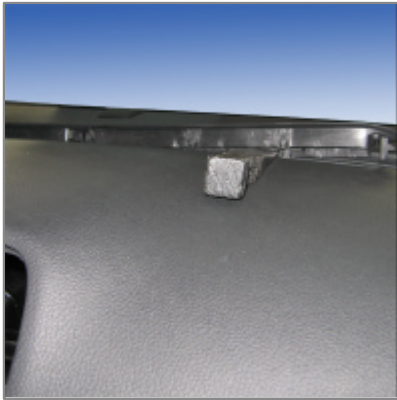

Art.-Nr.: **296571**
item#

Navi VW Eos ab 05/2006

(Seite 2)

Lüftungsgitterrahmen aushebeln

Bitte benutzen Sie nur ein Kunststoff-Werkzeug!

Release ventilation space frame

Please use only plastic tools!

Konsole wie abgebildet positionieren